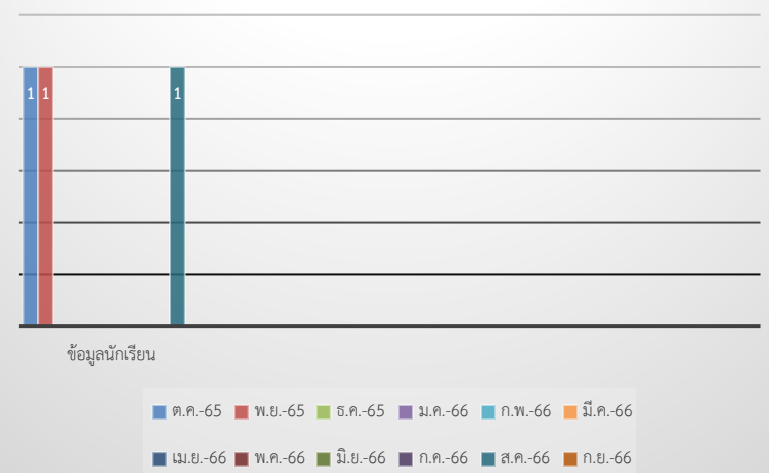

สถิตินักเรียนย้ายเข้า-ย้ายออก

สถิติการรับนักเรียน

สถิติการจำหน่ายนักเรียน

สถิติข้อมูลนักเรียน

สถิติการขออนุญาตไปราชการ

การขออนุญาตไปราชการ

สถิติหนังสือลงรับ

หนังสือลงรับ

สถิติหนังสือส่ง

หนังสือส่ง

สถิติหนังสือรับรอง

หนังสือรับรอง

สถิติการให้ใช้ห้องประชุม/อาคารเอนกประสงค์

การขอใช้ห้องประชุม/อาคาร
เอนกประสงค์

- ต.ค.-65
- พ.ย.-65
- ธ.ค.-65
- ม.ค.-66
- ก.พ.-66
- มี.ค.-66
- เม.ย.-66
- พ.ค.-66
- มิ.ย.-66
- ก.ค.-66
- ส.ค.-66
- ก.ย.-66